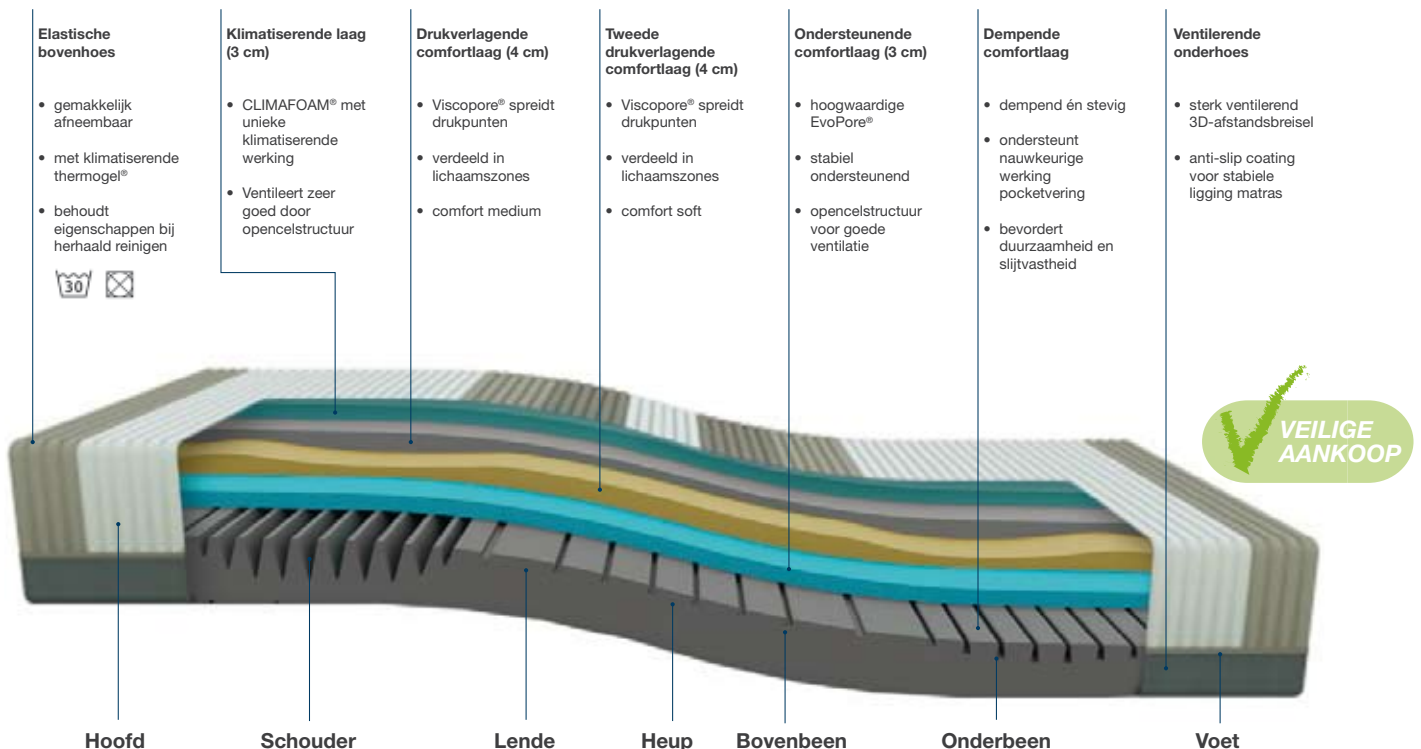

Bezoek de website

Stralingsvrij slapen

Op het gebied van slaapcomfort is het een feit dat ergonomie, drukverdeling en ventilatie van cruciaal belang zijn voor een goede nachtrust. Maar ultiem slaapcomfort is volgens ClimaComfort veel meer dan dat. Temperatuurschommelingen kunnen uw nachtrust voelbaar verstoren. Maar ook zaken die niet direct zicht- of voelbaar zijn, zoals elektromagnetische straling, hebben invloed op uw slaapritme. Elektromagnetische straling heeft soms zelfs migraine, slapeloosheid, vermoeidheid en hormonale problemen tot gevolg. In een gemiddeld huishouden is er steeds meer apparatuur aanwezig die schadelijke straling afgeeft. Metalen in pocketveer matrassen geleiden, versterken en slaan straling op. Het is daarom belangrijk om bij de aanschaf van een matras goed op de materiaalkeuze te letten.

Bij ClimaComfort vinden wij dat een goede en gezonde nachtrust vanzelfsprekend moet zijn. Daarom vindt u in onze matrassen innovatieve materialen die géén straling geleiden óf opslaan. Geeft u de voorkeur aan een veringsmatras dat is afgestemd op uw slaaphouding of lichaamsbouw én wilt u zorgeloos en optimaal van uw nachtrust kunnen genieten?

De basis van elk ClimaComfort matras

Slaapcomfort door ergonomische zone-indeling

ClimaComfort heeft naar voorkeur, slaapgewoonte, postuur en conditie een matras voor ultiem slaapcomfort.

Ieder matras heeft een gezonde kern voor ergonomische ondersteuning en daar boven een klimatiserende toplaag.

Alle modellen hebben dezelfde hoogte en zijn daardoor ideaal om naast elkaar te gebruiken. ClimaComfort matrassen zijn geschikt voor vrijwel iedereen die zorgeloos wil genieten van een optimaal slaapklimaat. U hebt daarnaast ook geen omkijken naar uw matras. Het matras hoeft namelijk niet periodiek omgedraaid te worden, zoals bij veel andere matrassen wel het geval is. Lekker makkelijk!